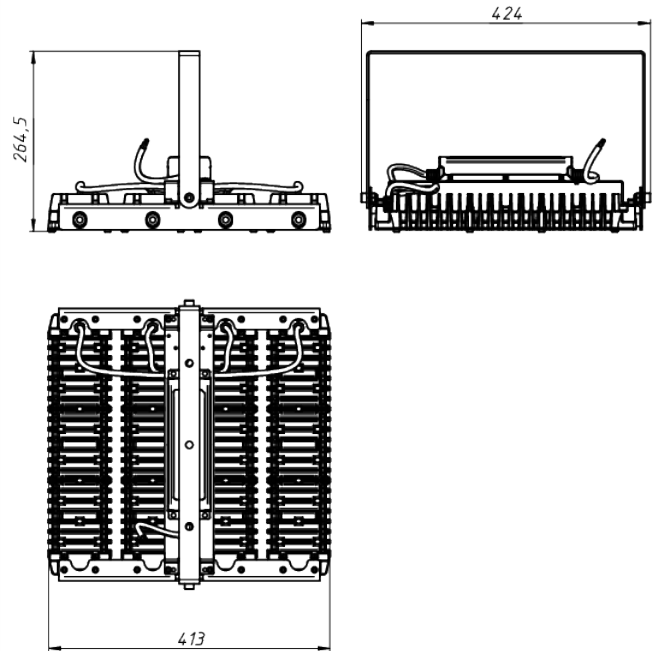

LAD LED R700-4-PC-120-750-D48-200L1 HT

| | |
|---|--|
| Модель / Артикул | LAD LED R700-4-PC-120-750-D48-200L1 HT |
| Световой поток*, Лм | 24234 |
| Угол излучения | 120* |
| Энергопотребление, Вт | 200 |
| Цветовая температура**, К | 5000К |
| Индекс цветопередачи*** | Ra 70 |
| Коэффициент мощности | 0.95 |
| Номинальное напряжение питания****, В | АС/DC 230 |
| Влаго и пылезащита | IP67 |
| Вид климатического исполнения | УХЛ1 |
| Класс защиты от поражения эл. током | I |
| Диапазон рабочих температур | -60*С ... +85*С |
| Тип крепления | Лура |
| Габаритные размеры светильника*****, мм | 424 x 413 x 265 |
| Гарантийный срок | 5 лет |